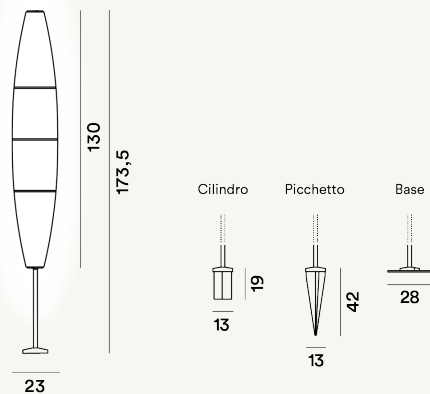

HAVANA MONO OUTDOOR TERRA PTL

DIMENSIONE

174 x 23 x 23

CAVO

Nero

COLORE

Bianco

CERTIFICAZIONI

PESO

Net kg 10.1

MATERIALE

Polietilene stampato in rotazionale e metallo verniciato

SORGENTE LUMINOSA

Lampadina non inclusa E27 46W Max On-Off