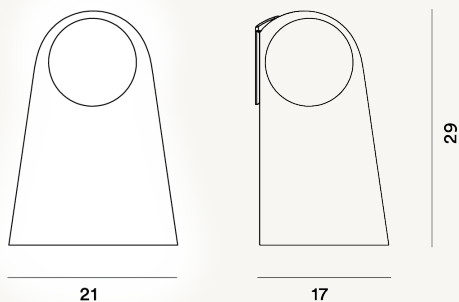

SATELLIGHT PARED PTL

DIMENSIONE

17 x 29 x 21

CAVO

COLORE

Transparente

CERTIFICAZIONI

PESO

Net kg 1.4

MATERIALE

Vidrio de cristal soplado a boca y vidrio encamisado grabado al ácido

SORGENTE LUMINOSA

Bombilla excluida G9 25W Max ON-OFF