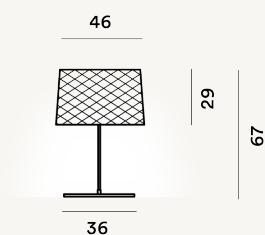

TWIGGY GRID XL OUTDOOR TAVOLO LED

DIMENSIONE

67 x 46 x 46

CAVO

Nero

COLORE

Carminio

CERTIFICAZIONI

PESO

Net kg 12.6

MATERIALE

Materiale composito su base di fibra di vetro laccato, PMMA, metallo verniciato e alluminio.

SORGENTE LUMINOSA

LED integrato Scheda Led 32W 2850 K 3930lm CRI >90
On-Off