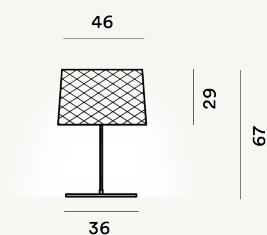

TWIGGY GRID XL OUTDOOR TAVOLO LED

DIMENSIONE

67 x 46 x 46

CAVO

Nero

COLORE

Carminio

CERTIFICAZIONI

PESO

Net kg 12.6

MATERIALE

Materiale composito su base di fibra di vetro laccato, PMMA, metallo verniciato e alluminio.

SORGENTE LUMINOSA

LED integrato Scheda Led 32W 2850 K 3930lm CRI >90
On-Off