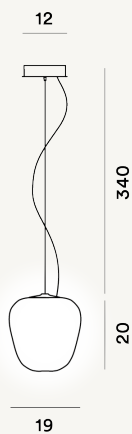

# RITUALS 3 SUSPENSION PTL

## DIMENSIONE

20 x 19 x 19