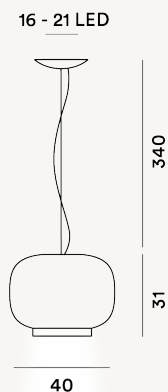

CHOUCHIN 1 COLGANTE MODULO E27

DIMENSIONE

31 x 40 x 40

CAVO

Transparente

COLORE

Naranja

CERTIFICAZIONI

PESO

Net kg 4.4

MATERIALE

Cristal soplado lacado

SORGENTE LUMINOSA

Bombilla LED retrofit incluida E27 21W 2700 K 2581lm CRI >80 Regulable TRIAC