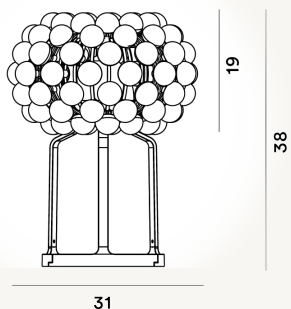

# CABOCHE PLUS PICCOLA TAVOLO LED

## DIMENSIONE

38 x 31 x 31

## COLORE

Grigio, Trasparente