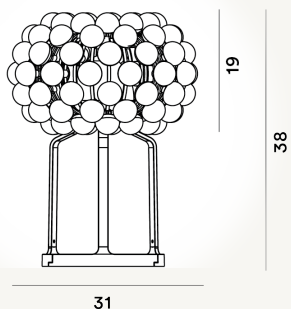

CABOCHE PLUS PICCOLA TAVOLO LED

DIMENSIONE

38 x 31 x 31

COLORE

Grigio, Trasparente

CERTIFICAZIONI

PESO

Net kg 5.4

MATERIALE

PMMA, policarbonato, alluminio e metallo verniciato o cromato

CAVO

Trasparente

SORGENTE LUMINOSA

LED integrato Scheda Led 10W 2700 K 930lm CRI >90
Dimmer incluso