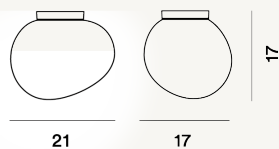

GREGG MIDI OUTDOOR PARETE/SOFFITTO LED

DIMENSIONE

17 x 21 x 17

COLORE

Bianco

CERTIFICAZIONI

PESO

Net kg 1.4

MATERIALE

Polietilene stampato in rotazionale e metallo verniciato

CAVO

SORGENTE LUMINOSA

LED integrato Scheda Led 8W 2700 K 635lm CRI >90
Dimmerabile TRIAC