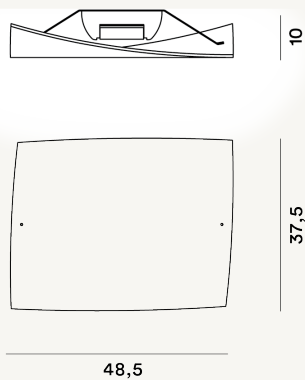

FOLIO GRANDE SOFFITTO PTL

DIMENSIONE

10 x 49 x 38

CAVO

COLORE

Bianco

CERTIFICAZIONI

PESO

Net kg 2.17

MATERIALE

Vetro soffiato satinato e metallo laccato

SORGENTE LUMINOSA

Lampadina non inclusa R7S 150W Max On-Off