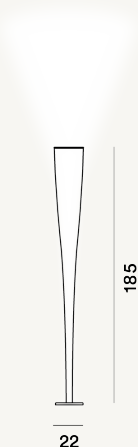

## DIMENSIONE

185 x 22 x 22

## CAVO

Noir et blanc| Transparente