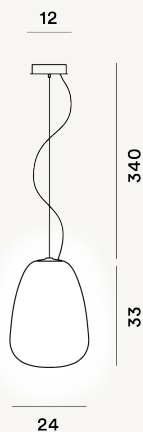

RITUALS 1 SOSPENSIONE PTL

DIMENSIONE

33 x 24 x 24

CAVO

Trasparente

COLORE

Bianco

CERTIFICAZIONI

PESO

Net kg 3

MATERIALE

Vetro soffiato satinato inciso e metallo verniciato

SORGENTE LUMINOSA

Lampadina non inclusa E27 70W Max On-Off