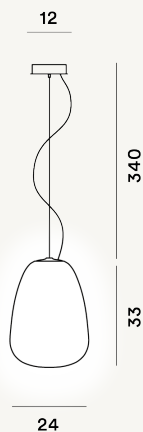

# RITUALS 1 SOSPENSIONE PTL

## DIMENSIONE

33 x 24 x 24