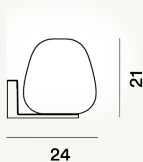

RITUALS 3 PARED PTL

DIMENSIONE

24 x 24 x 21

COLORE

Blanco

CERTIFICAZIONI

PESO

Net kg 2.34

MATERIALE

Cristal soplado satinado y grabado y metal pintado

CAVO

SORGENTE LUMINOSA

Bombilla excluida E27 70W Max ON-OFF