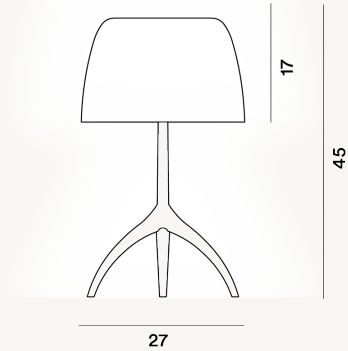

LUMIERE GRANDE MESA PTL

DIMENSIONE

55 x 27 x 27

CAVO

Durchsichtig

COLORE

Weiß, Kirsche, Puderrosa, Tonfarbe, Sahara

CERTIFICAZIONI

PESO

Net kg 2.1

MATERIALE

Mundgeblasenes Glas und lackiertes oder gebürstetes Aluminium, Mundgeblasenes Glas und gebürstetes lackiertes Aluminium, Mundgeblasenes Glas und flüssiglackiertes Aluminium

SORGENTE LUMINOSA