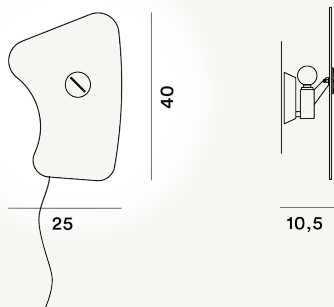

BIT 5 PARED PTL

DIMENSIONE

11 x 40 x 25

CAVO

Transparente

COLORE

Naranja, Blanco

CERTIFICAZIONI

PESO

Net kg 1.35

MATERIALE

Vidrio serigrafado y metal barnizado

SORGENTE LUMINOSA

Bombilla excluida E14 60W Max ON-OFF