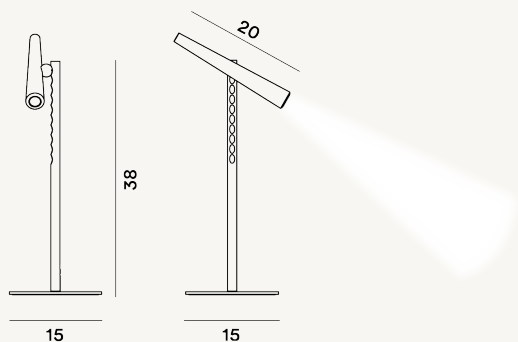

MAGNETO MESA LED

DIMENSIONE

38 x 20 x 15

CAVO

Negro

COLORE

Blanco, Negro

CERTIFICAZIONI

PESO

Net kg 1.3

MATERIALE

Acero pintado, ABS y súper imán en "tierras raras"

SORGENTE LUMINOSA

LED incluido Scheda Led 5 W 2700 K 475lm CRI >80
ON-OFF