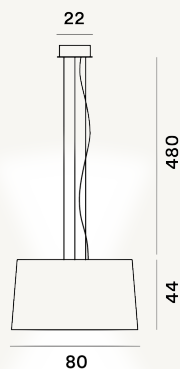

TWIGGY TWICE SOSPENSIONE LED

DIMENSIONE

44 x 80 x 80

CAVO

Trasparente

COLORE

Bianco, Cremisi, Greige, Nero

CERTIFICAZIONI

PESO

Net kg 8.4

MATERIALE

Materiale composito su base di fibra di vetro verniciato, policarbonato, PMMA e acciaio

SORGENTE LUMINOSA

LED integrato Scheda Led 81W 3000 K 8517lm CRI >90
Dimmerabile PUSH e DALI