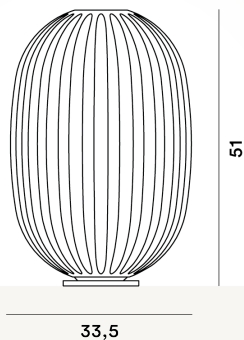

# PLASS MEDIA TABLE PTL

## DIMENSIONE

51 x 34 x 34