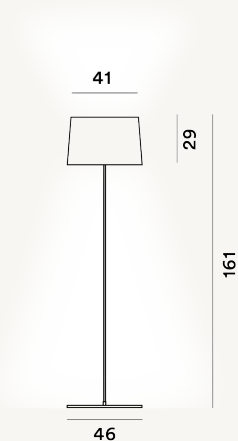

TWIGGY LECTURA PTL

DIMENSIONE

161 x 46 x 46

CAVO

Transparente

COLORE

Blanco, Burgundy, Greige, Negro

CERTIFICAZIONI

PESO

Net kg 10.8

MATERIALE

Material compuesto con base de fibra de vidrio pintado, policarbonato, metal pintado

SORGENTE LUMINOSA

Bombilla excluida E27 3x77W Max Regulador incluido