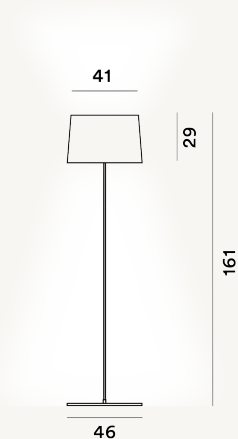

TWIGGY LECTURA PTL

DIMENSIONE

161 x 46 x 46

CAVO

Transparente

COLORE

Blanco, Burgundy, Greige, Negro

CERTIFICAZIONI

PESO

Net kg 10.8

MATERIALE

Material compuesto con base de fibra de vidrio pintado, policarbonato, metal pintado

SORGENTE LUMINOSA

Bombilla excluida E27 3x77W Max Regulador incluido