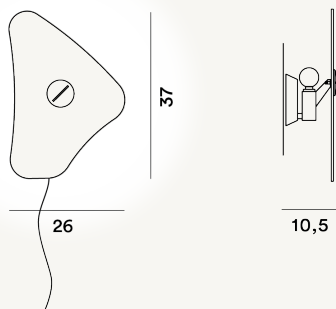

BIT 4 PARETE PTL

DIMENSIONE

11 x 37 x 26

CAVO

Trasparente

COLORE

Bianco, Verde

CERTIFICAZIONI

PESO

Net kg 1.22

MATERIALE

Vetro serigrafato e metallo verniciato

SORGENTE LUMINOSA

Lampadina non inclusa E14 60W Max On-Off