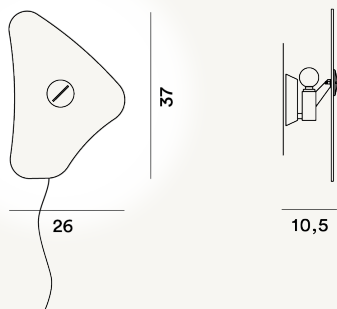

BIT 4 PARETE PTL

DIMENSIONE

11 x 37 x 26

CAVO

Trasparente

COLORE

Bianco, Verde

CERTIFICAZIONI

PESO

Net kg 1.22

MATERIALE

Vetro serigrafato e metallo verniciato

SORGENTE LUMINOSA

Lampadina non inclusa E14 60W Max On-Off