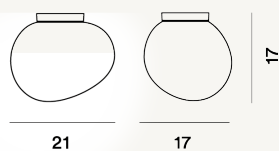

GREGG MIDI OUTDOOR PARED/TECHO LED

DIMENSIONE

17 x 21 x 17

COLORE

Wei

CERTIFICAZIONI

PESO

Net kg 1.4

MATERIALE

Im Rotationsverfahren geformtes Polyethylen und lackiertes Metall

CAVO

SORGENTE LUMINOSA

LED inbegriffen Scheda Led 8W 2700 K 635lm CRI>90
TRIAC dimmbar