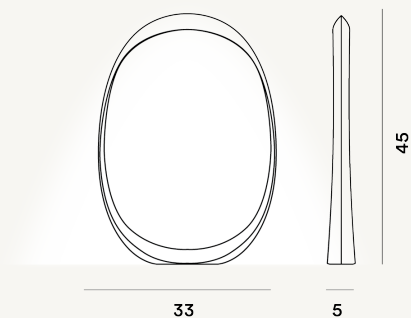

ANISHA GRANDE TAVOLO LED

DIMENSIONE

45 x 33 x 5

CAVO

Trasparente

COLORE

Bianco

CERTIFICAZIONI

PESO

Net kg 0.7

MATERIALE

ABS stampato a iniezione

SORGENTE LUMINOSA

LED integrato Scheda Led 4,5W 3000 K 400lm CRI >80
Touch dimmer incluso