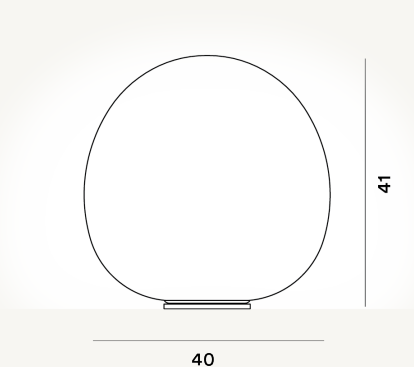

RITUALS XL LAMPES DE TABLE PTL

DIMENSIONE

41 x 40 x 40

CAVO

Transparente

COLORE

Blanc

CERTIFICAZIONI

PESO

Net kg 7.1

MATERIALE

Verre soufflé gravé satiné et métal verni

SORGENTE LUMINOSA

Ampoule excluse E27 150W Max Variateur inclu ,Ampoule excluse E27 150W Max ON-OFF