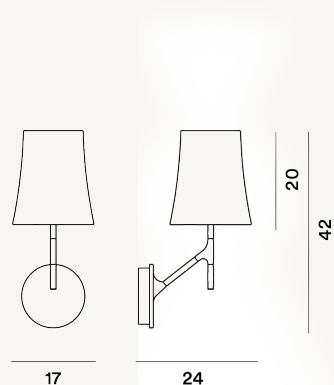

BIRDIE PARED PTL

DIMENSIONE

24 x 42 x 17

CAVO

COLORE

Weiß, Grau

CERTIFICAZIONI

PESO

Net kg 1.6

MATERIALE

Polycarbonat, lackierter Stahl und Metall

SORGENTE LUMINOSA

Leuchtmittel nicht inbegriffen E27 70W Max ON-OFF