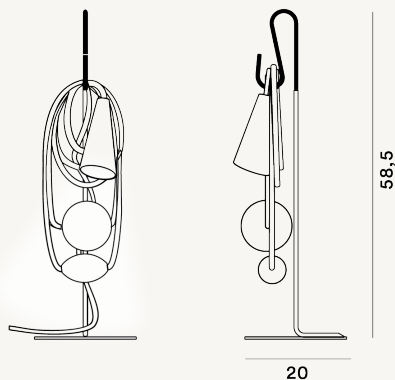

# FILO TAVOLO PTL

## DIMENSIONE

59 x 20 x 20