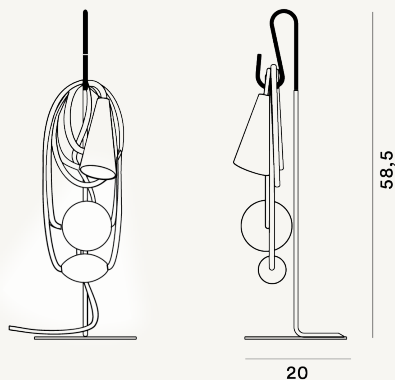

FILO TAVOLO PTL

DIMENSIONE

59 x 20 x 20

CAVO

Bianco e Nero| Bordeaux| Rosso e Bianco| Verde

COLORE

Amethyst queen, Emerald king, Ruby jaypure, Southern talisman, Teodora

CERTIFICAZIONI
IP 20

PESO

Net kg 4.2

MATERIALE

Porcellana, vetro soffiato, cavo tessile e metallo verniciato

SORGENTE LUMINOSA

Lampadina LED retrofit inclusa G9 4W 3000 K 400lm CRI >80
On-Off