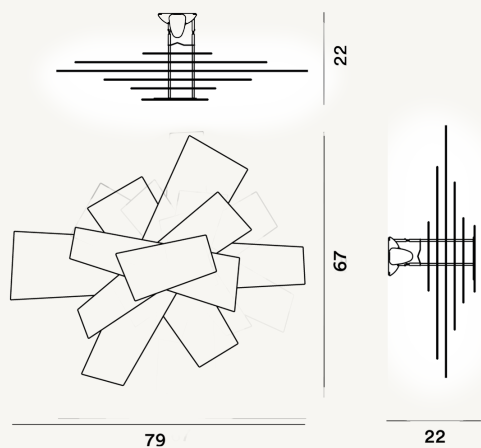

BIG BANG PARETE/SOFFITTO PTL

DIMENSIONE

22 x 79 x 67

COLORE

Bianco, Rosso

CERTIFICAZIONI

PESO

Net kg 3

MATERIALE

Metacrilato e metallo laccato.

CAVO

SORGENTE LUMINOSA

Lampadina non inclusa R7S 150W Max On-Off