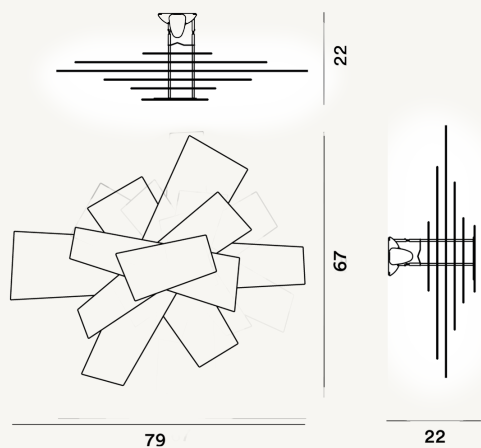

BIG BANG PARETE/SOFFITTO PTL

DIMENSIONE

22 x 79 x 67

CAVO

COLORE

Bianco, Rosso

CERTIFICAZIONI

PESO

Net kg 3

MATERIALE

Metacrilato e metallo laccato.

SORGENTE LUMINOSA

Lampadina non inclusa R7S 150W Max On-Off