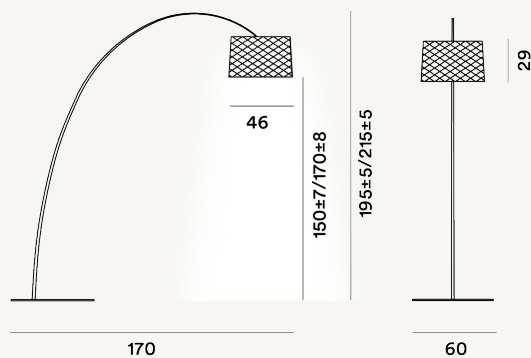

TWIGGY GRID OUTDOOR LAMPADAIRES LED

DIMENSIONE

215 x 170 x 60

CAVO

Noir et blanc

COLORE

Carmin, Greige

CERTIFICAZIONI

PESO

Net kg 17.2

MATERIALE

Matériau composé sur base de fibre de verre laquée, PMMA et aluminium

SORGENTE LUMINOSA

LED includes Scheda Led 32W 2850 K 3930lm CRI>90 ON-OFF