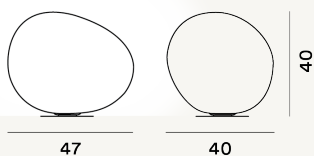

POLY GREGG GRANDE TAVOLO PTL

DIMENSIONE

40 x 47 x 40

CAVO

Trasparente

COLORE

Bianco

CERTIFICAZIONI

PESO

Net kg 3.6

MATERIALE

Polietilene stampato in rotazionale e metallo verniciato.

SORGENTE LUMINOSA

Lampadina non inclusa E27 25W Max On-Off