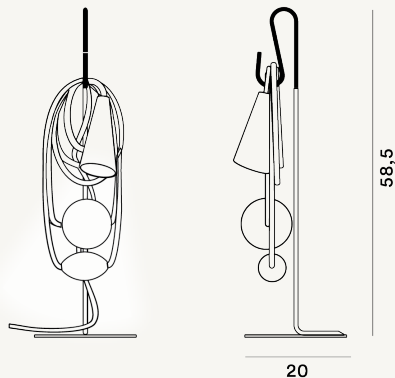

# FILO LAMPES DE TABLE PTL

## DIMENSIONE

59 x 20 x 20