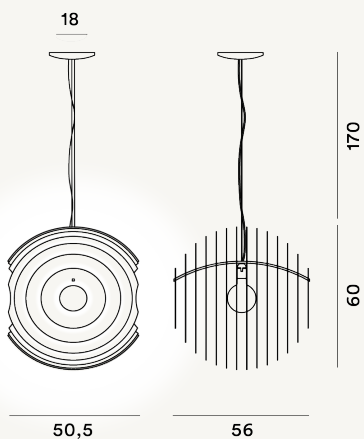

# SUPERNOVA COLGANTE PTL

## DIMENSIONE

60 x 56 x 51

## CAVO

Durchsichtig