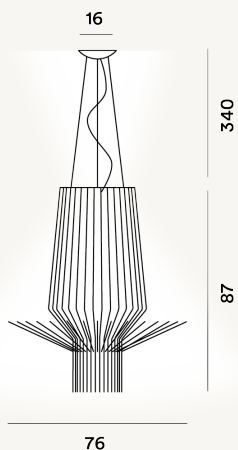

ALLEGRETTO ASSAI SOSPENSIONE PTL

DIMENSIONE

87 x 76 x 76

COLORE

Oro

CERTIFICAZIONI

PESO

Net kg 11.3

MATERIALE

Alluminio verniciato e metallo cromato.

CAVO

Trasparente

SORGENTE LUMINOSA

Lampadina non inclusa E27 PAR 2x100W Max On-Off