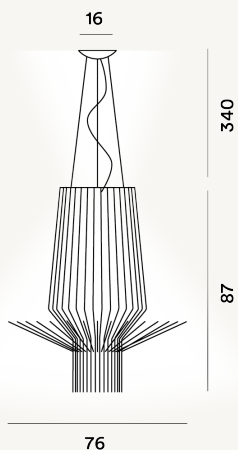

ALLEGRETTO ASSAI SOSPENSIONE PTL

DIMENSIONE

87 x 76 x 76

CAVO

Trasparente

COLORE

Oro

CERTIFICAZIONI

PESO

Net kg 11.3

MATERIALE

Alluminio verniciato e metallo cromato.

SORGENTE LUMINOSA

Lampadina non inclusa E27 PAR 2x100W Max On-Off