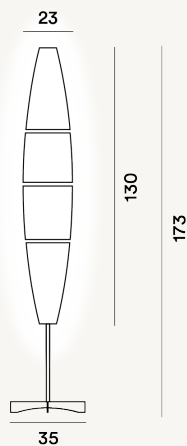

# HAVANA FLOOR PTL

## DIMENSIONE

173 x 35 x 35