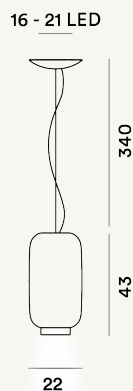

CHOUCHIN 2 COLGANTE MODULO E27

DIMENSIONE

43 x 22 x 22

CAVO

Transparente

COLORE

Verde

CERTIFICAZIONI

PESO

Net kg 2.9

MATERIALE

Cristal soplado lacado

SORGENTE LUMINOSA

Bombilla LED retrofit incluída E27 21W 2700 K 2581lm CRI >80 Regulable TRIAC