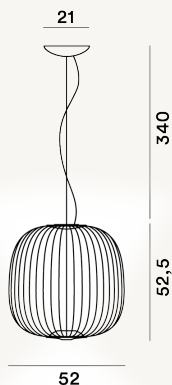

SPOKES 2 COLGANTE LED

DIMENSIONE

53 x 52 x 52

COLORE

Blanco, Grafito, Negro, Oro, Cobre

CERTIFICAZIONI

PESO

Net kg 4.9

MATERIALE

Acero barnizado y aluminio

CAVO

Transparente

SORGENTE LUMINOSA

LED incluido Scheda Led 30W 2700 K 3316lm CRI >90
Regulable PUSH y DALI|LED incluido Scheda Led 30W 2700
K 3316lm CRI >90 ON-OFF