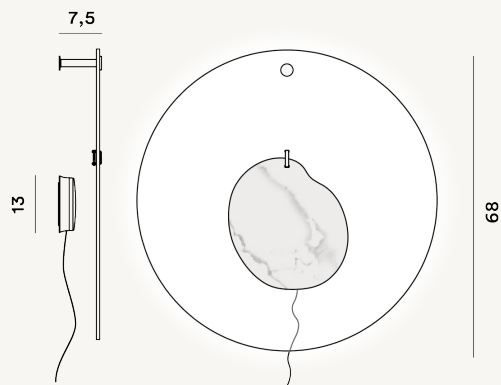

GIOIA GRANDE PARETE LED

DIMENSIONE

8 x 68 x 68

CAVO

Grigio

COLORE

Azzurro, Rosa, Verde

CERTIFICAZIONI

PESO

Net kg 4.1

MATERIALE

PMMA, marmo, policarbonato, ottone lucido e alluminio verniciato.

SORGENTE LUMINOSA

LED integrato Scheda Led 10W 2700 K 790lm CRI >90
Dimmerabile TRIAC