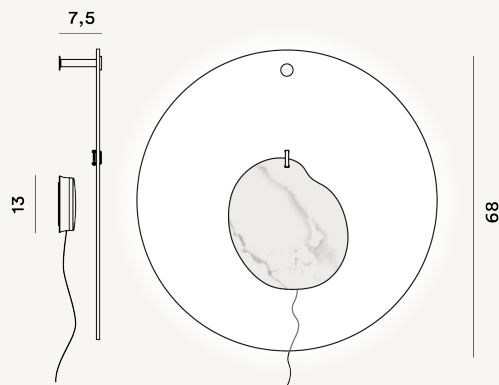

GIOIA GRANDE PARETE LED

DIMENSIONE

8 x 68 x 68

CAVO

Grigio

COLORE

Azzurro, Rosa, Verde

CERTIFICAZIONI

PESO

Net kg 4.1

MATERIALE

PMMA, marmo, policarbonato, ottone lucido e alluminio verniciato.

SORGENTE LUMINOSA

LED integrato Scheda Led 10W 2700 K 790lm CRI >90
Dimmerabile TRIAC