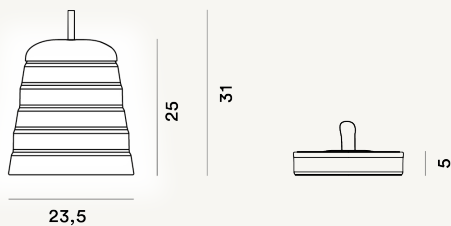

CRI-CRI OUTDOOR MESA LED

DIMENSIONE

31 x 24 x 24

CAVO

COLORE

Weiß

CERTIFICAZIONI

PESO

Net kg 1

MATERIALE

Silikon, ABS-Kunststoff, PMMA

SORGENTE LUMINOSA

LED inbegriffen Scheda Led 2,4W 2700 K 325lm CRI>80
Touch dimmer inbegriffen