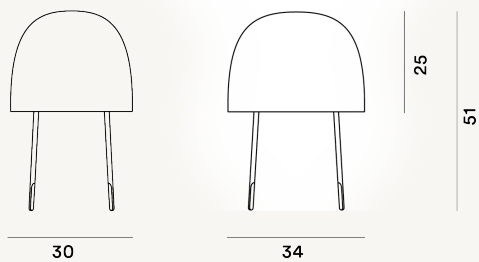

KURAGE LAMPES DE TABLE PTL

DIMENSIONE

51 x 34 x 30

CAVO

Papier

COLORE

Blanc

CERTIFICAZIONI

PESO

Net kg 0.7

MATERIALE

Papier washi et cendre de bois

SORGENTE LUMINOSA

Ampoule excluse E27 20W Max ON-OFF