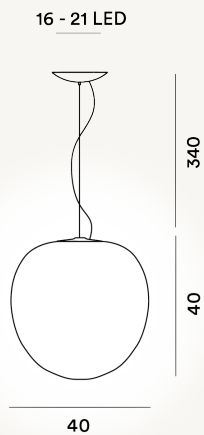

RITUALS XL SUSPENSION MODULO E27

DIMENSIONE

40 x 40 x 40

COLORE

Blanc

CERTIFICAZIONI

PESO

Net kg 6.8

MATERIALE

Verre soufflé gravé satiné et métal verni

CAVO

Transparente

SORGENTE LUMINOSA

Ampoule LED retrofit incluse E27 21W 2700 K 2581lm CRI >80 Variable TRIAC