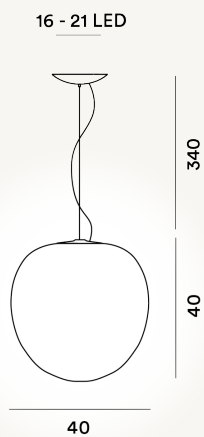

## DIMENSIONE

40 x 40 x 40

## PESO

Net kg 6.8