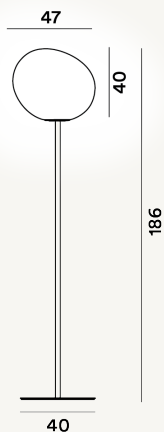

# GREGG GRANDE FLOOR MODULO E27

## DIMENSIONE

186 x 47 x 40