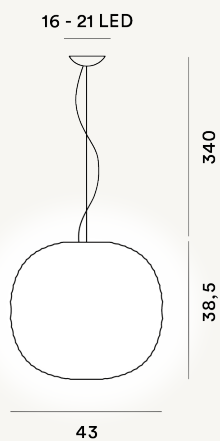

GEM SOSPENSIONE MODULO E27

DIMENSIONE

39 x 43 x 43

CAVO

Trasparente

COLORE

Bianco

CERTIFICAZIONI

PESO

Net kg 6.3

MATERIALE

Vetro soffiato in rilievo e acidato

SORGENTE LUMINOSA

Lampadina LED retrofit inclusa E27 21W 2700 K 2581lm CRI >80 Dimmerabile TRIAC