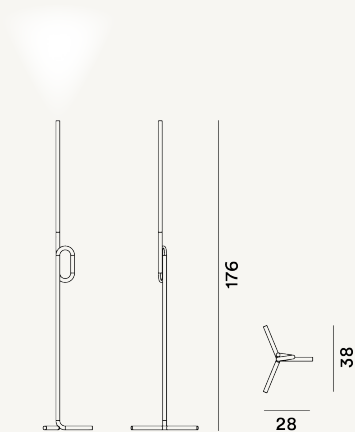

TOBIA PIE LED

DIMENSIONE

176 x 38 x 28

CAVO

Schwarz

COLORE

Orange, Weiß, Gelb, Schwarz, Gold

CERTIFICAZIONI

PESO

Net kg 3.7

MATERIALE

Metall und flüssig lackiertes oder vergoldetes Aluminium

SORGENTE LUMINOSA

LED inbegriffen Scheda Led 15W 2700 K 2000lm CRI>80
Touch dimmer inbegriffen