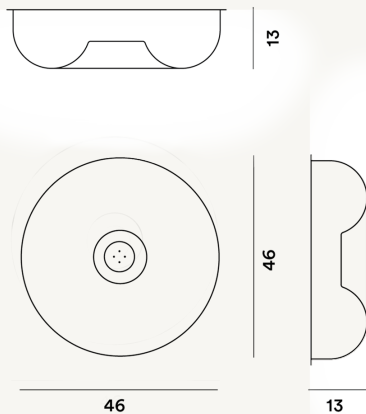

CIRCUS GRANDE APPLIQUES/PLAFONNIERS PTL

DIMENSIONE

13 x 46 x 46

CAVO

COLORE

Blanc

CERTIFICAZIONI

PESO

Net kg 4.7

MATERIALE

Verre soufflé, metal nickelé ou laqué

SORGENTE LUMINOSA

Ampoule excluse E27 4x60W Max ON-OFF