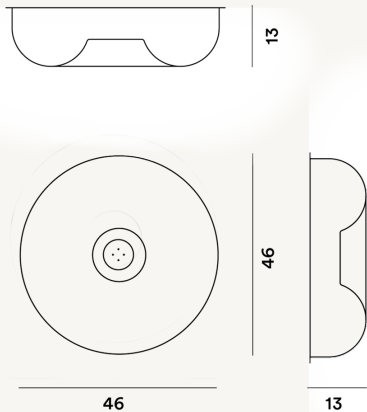

CIRCUS GRANDE APPLIQUES/PLAFONNIERS PTL

DIMENSIONE

13 x 46 x 46

CAVO

COLORE

Blanc

CERTIFICAZIONI

PESO

Net kg 4.7

MATERIALE

Verre soufflé, metal nickelé ou laqué

SORGENTE LUMINOSA

Ampoule excluse E27 4x60W Max ON-OFF