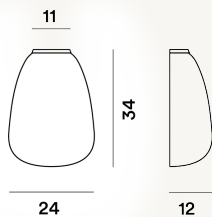

# RITUALS 1 SEMI WALL MODULO E27

## DIMENSIONE

12 x 34 x 24