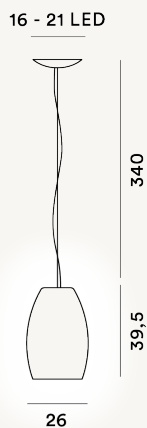

BUDS 1 SUSPENSION MODULO E27

DIMENSIONE

40 x 26 x 26

CAVO

Transparente

COLORE

Blanc chaud

CERTIFICAZIONI

PESO

Net kg 3.6

MATERIALE

Verre plaqué soufflé à la bouche

SORGENTE LUMINOSA

Ampoule LED retrofit incluse E27 21W 2700 K 2581lm CRI >80 Variable TRIAC