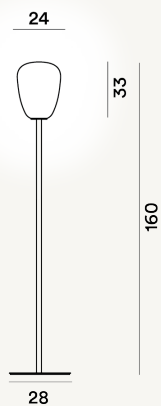

## DIMENSIONE

160 x 28 x 28