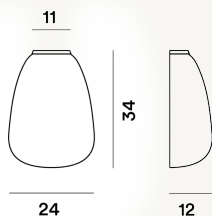

Rituals 1 Semi Parete

DIMENSIONE

CAVO

COLORE

Bianco, Grafite, Oro

CERTIFICAZIONI

PESO

Net kg 2.20