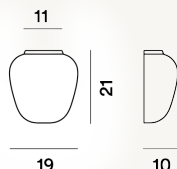

RITUALS 3 SEMI PARED MODULO E27

DIMENSIONE

10 x 21 x 19

COLORE

Weiß

CERTIFICAZIONI

PESO

Net kg 3