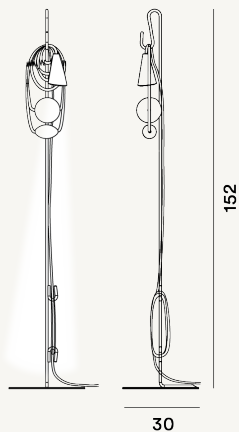

FILO LECTURA PTL

DIMENSIONE

152 x 30 x 30

CAVO

Naranja| Blanco y negro| Rojo y blanco| Verde

COLORE

Amethyst queen, Eastern coral, Emerald king, Teodora

CERTIFICAZIONI
IP 20

PESO

Net kg 5.7

MATERIALE

Porcelana, cable textil, Vidrio soplado y metal barnizado

SORGENTE LUMINOSA

Bombilla LED retrofit incluida G9 4W 3000 K 400lm CRI >80 ON-OFF