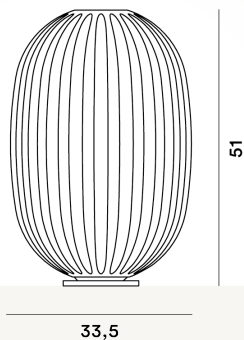

PLASS MEDIA MESA PTL

DIMENSIONE

51 x 34 x 34

CAVO

Transparente

COLORE

Azul claro, Gris

CERTIFICAZIONI

PESO

Net kg 4

MATERIALE

Policarbonato stampato in moldura rotazionale y acero lacado

SORGENTE LUMINOSA

Bombilla esclusa E27 150W Max Regulador incluido|Bombilla esclusa E27 150W Max ON-OFF