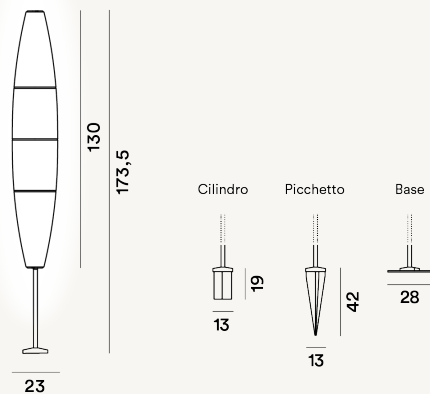

HAVANA MONO OUTDOOR PIE PTL

DIMENSIONE

174 x 23 x 23

CAVO

Negro

COLORE

Blanco

CERTIFICAZIONI

PESO

Net kg 10.1

MATERIALE

Polietileno stampato en moldura rotacional y metal pintado

SORGENTE LUMINOSA

Bombilla excluida E27 46W Max ON-OFF