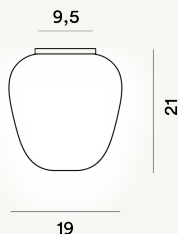

RITUALS 3 SOFFITTO PTL

DIMENSIONE

23 x 19 x 19

CAVO

COLORE

Bianco

CERTIFICAZIONI

PESO