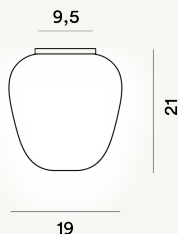

RITUALS 3 SOFFITTO PTL

DIMENSIONE

23 x 19 x 19

COLORE

Bianco

CERTIFICAZIONI

PESO

Net kg 1.5