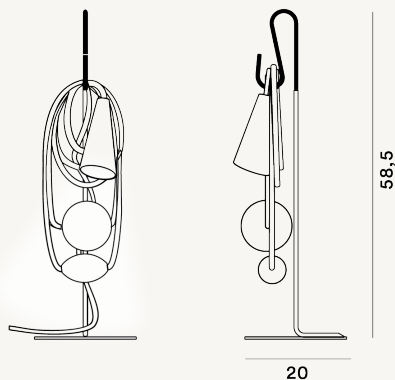

FILO MESA PTL

DIMENSIONE

59 x 20 x 20

CAVO

Blanco y negro| Burdeos| Rojo y blanco| Verde

COLORE

Amethyst queen, Emerald king, Ruby jaypure, Southern talisman, Teodora

CERTIFICAZIONI
IP 20

PESO

Net kg 4.2

MATERIALE

Porcelana, cable textil, Vidrio soplado y metal barnizado

SORGENTE LUMINOSA

Bombilla LED retrofit incluida G9 4W 3000 K 400lm CRI >80 ON-OFF